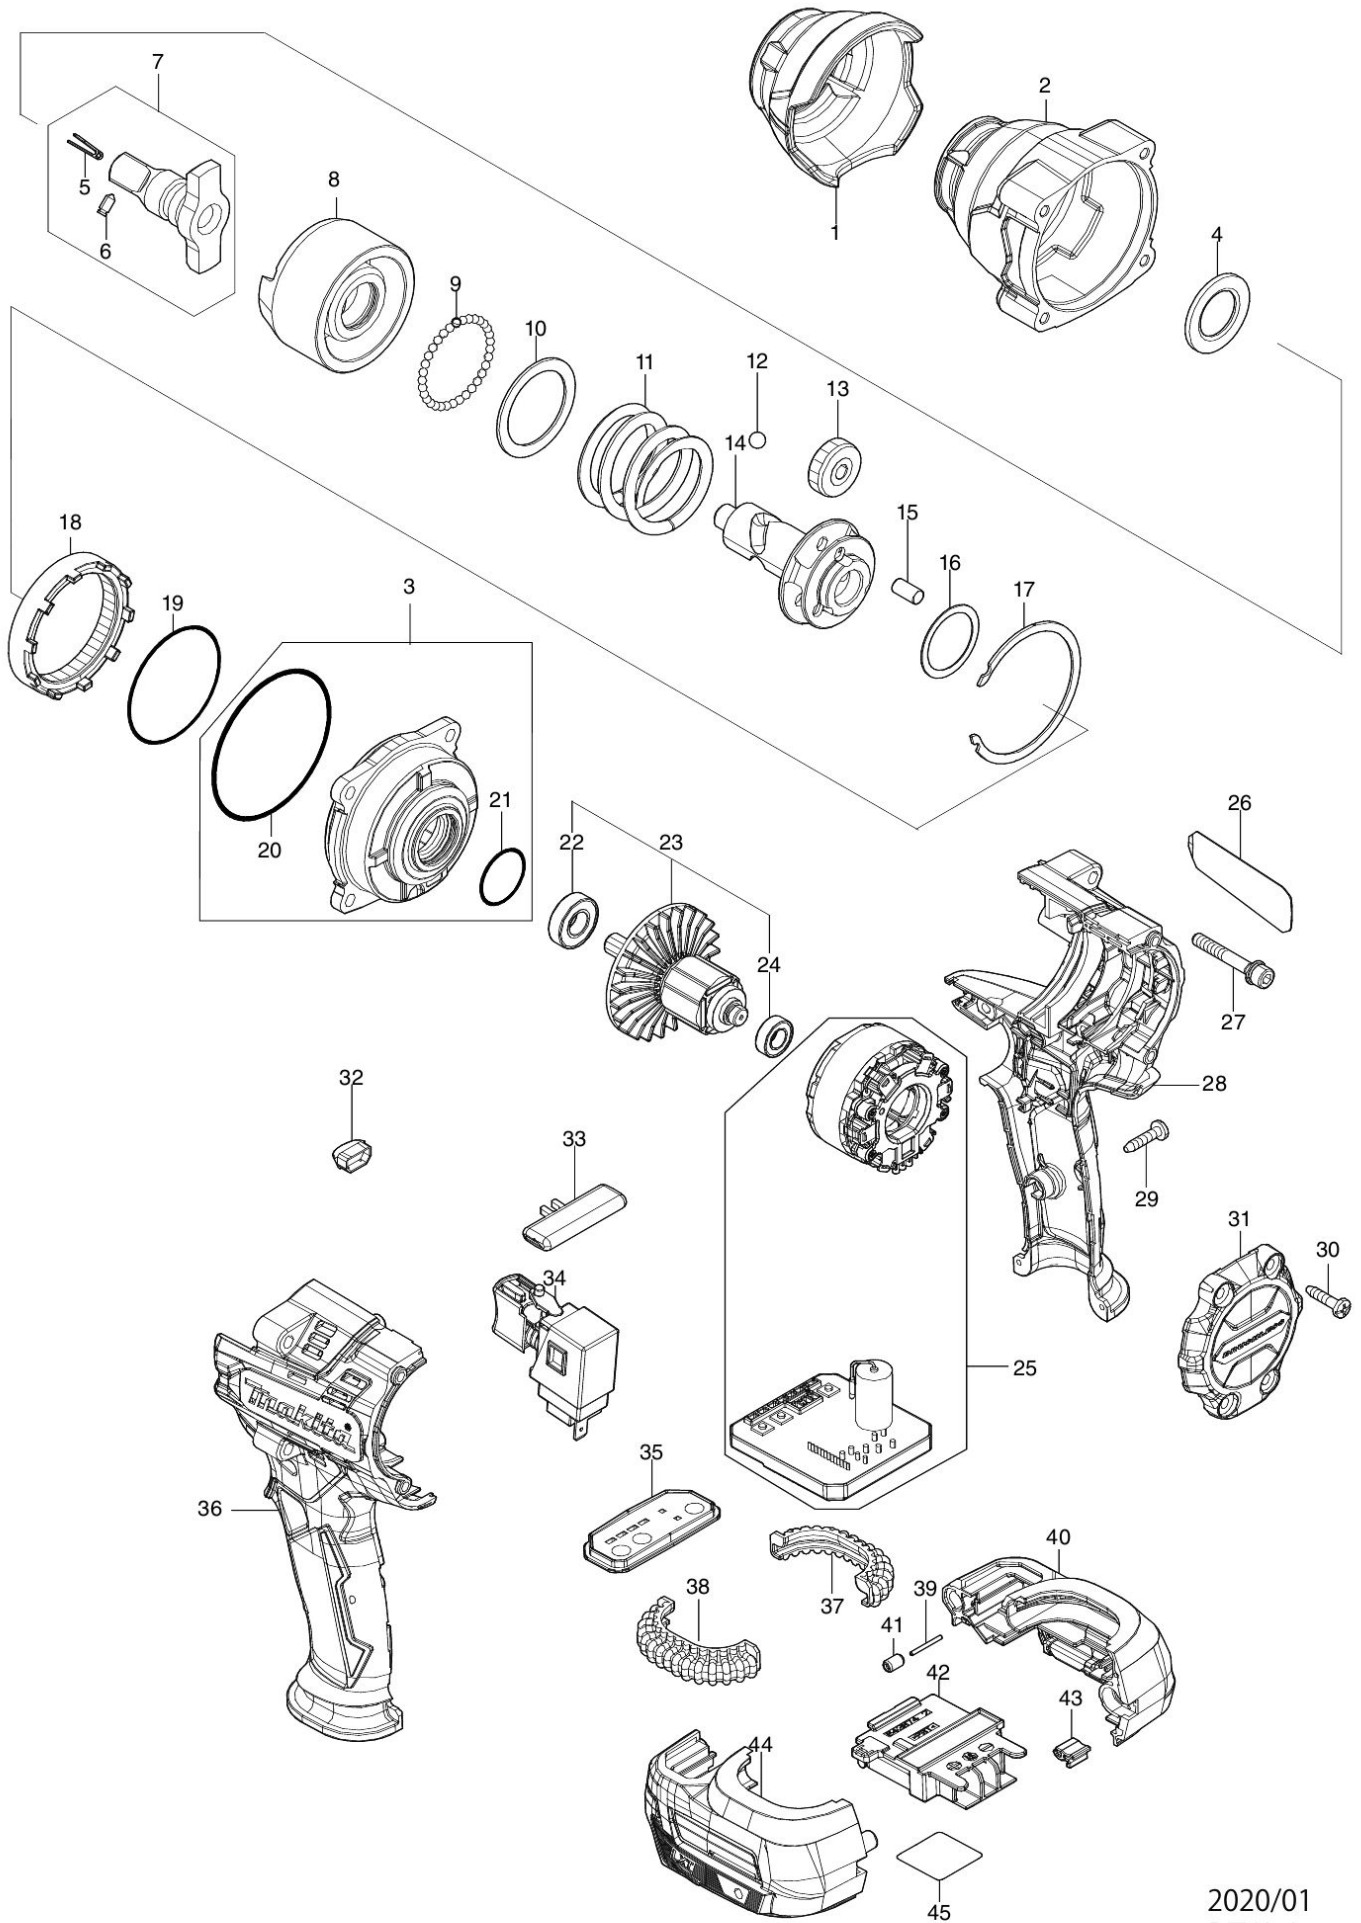

Partdrawing for DTW701RTJ - Slagmoersleutel

2020/01
DTW701