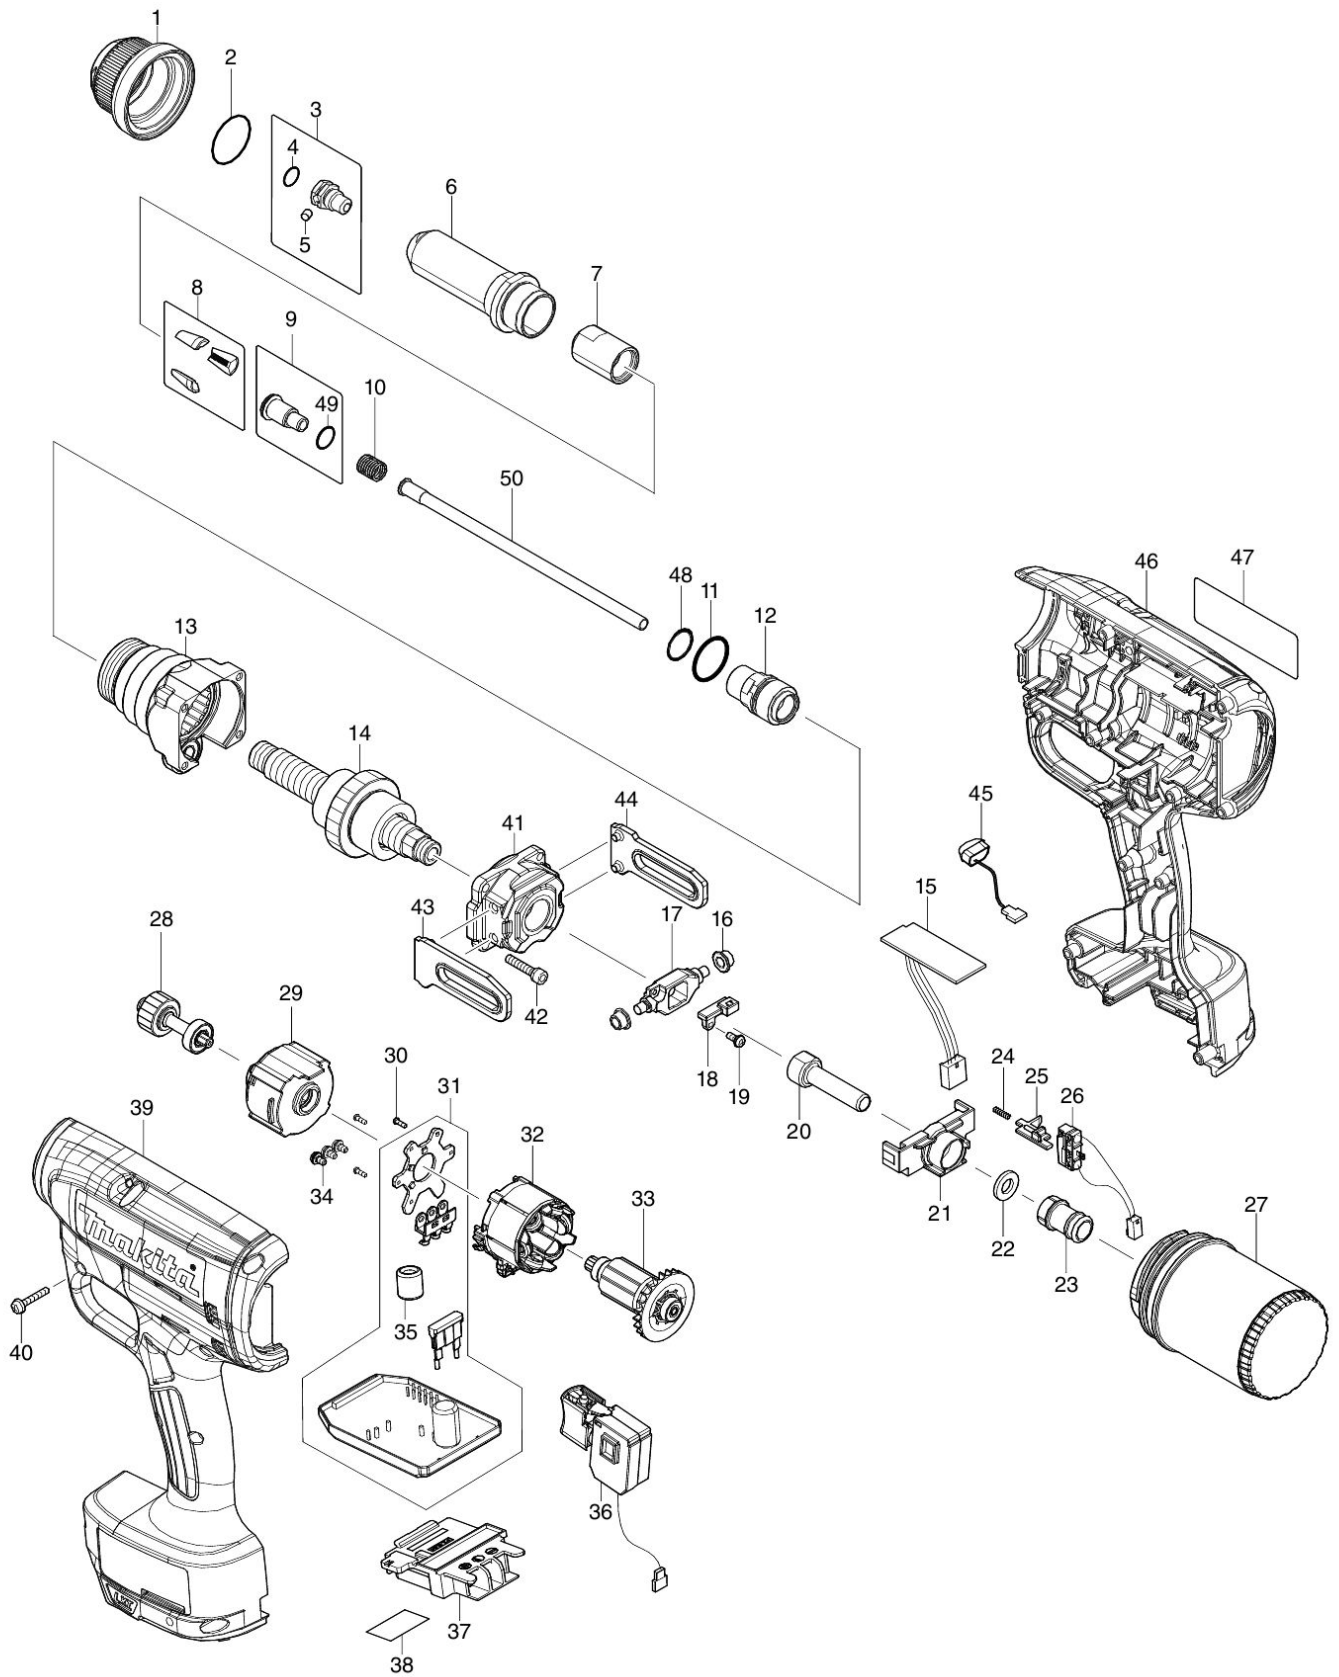

Partdrawing for DRV250ZJ - Blindklinknageltang

2019/06
DRV250