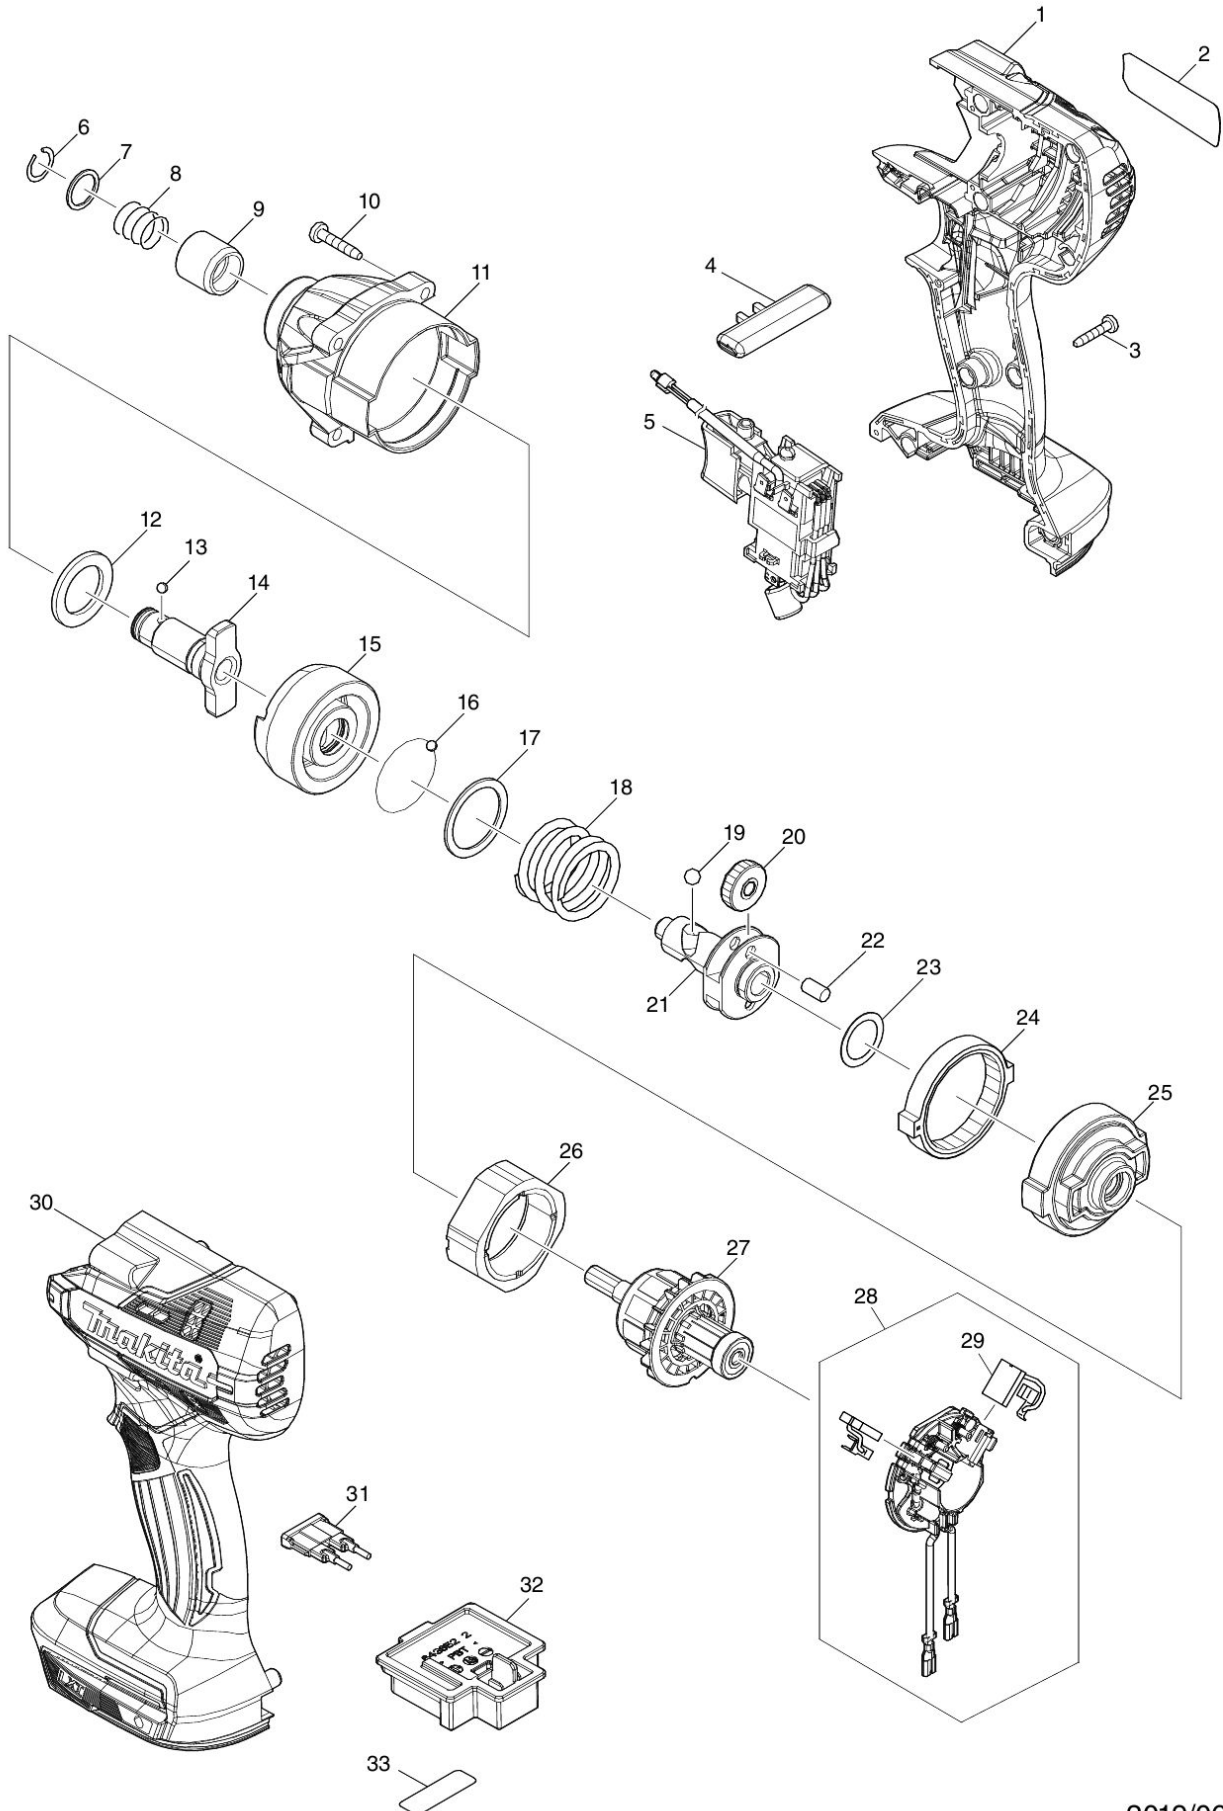

# Partdrawing for DTD156RTJ - Slagschroevendraaier

2019/06  
DTD156