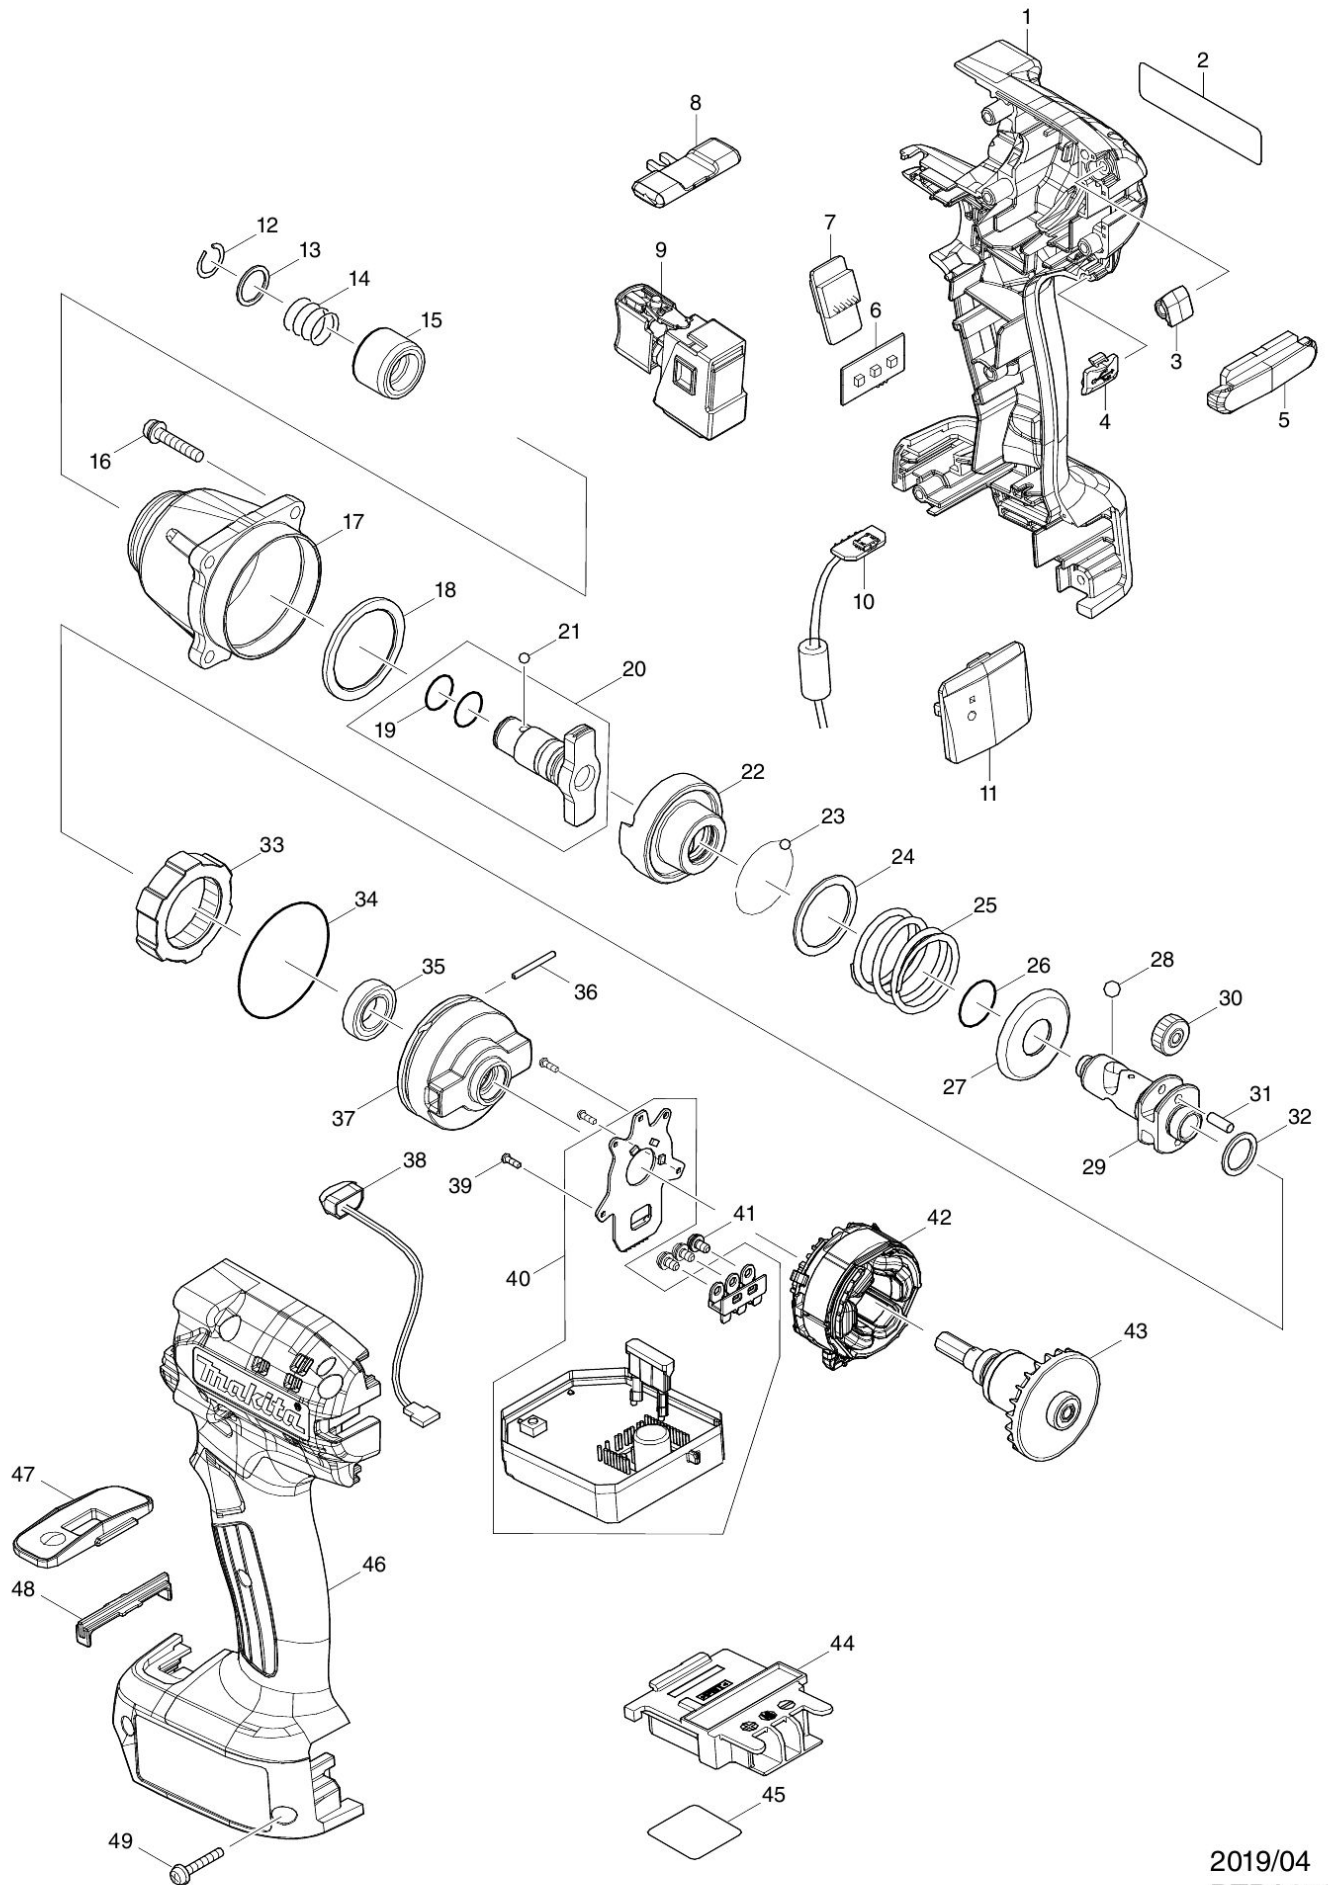

# Partdrawing for DTDA070Z - Slagschroevendraaier

2019/04  
DTDA070