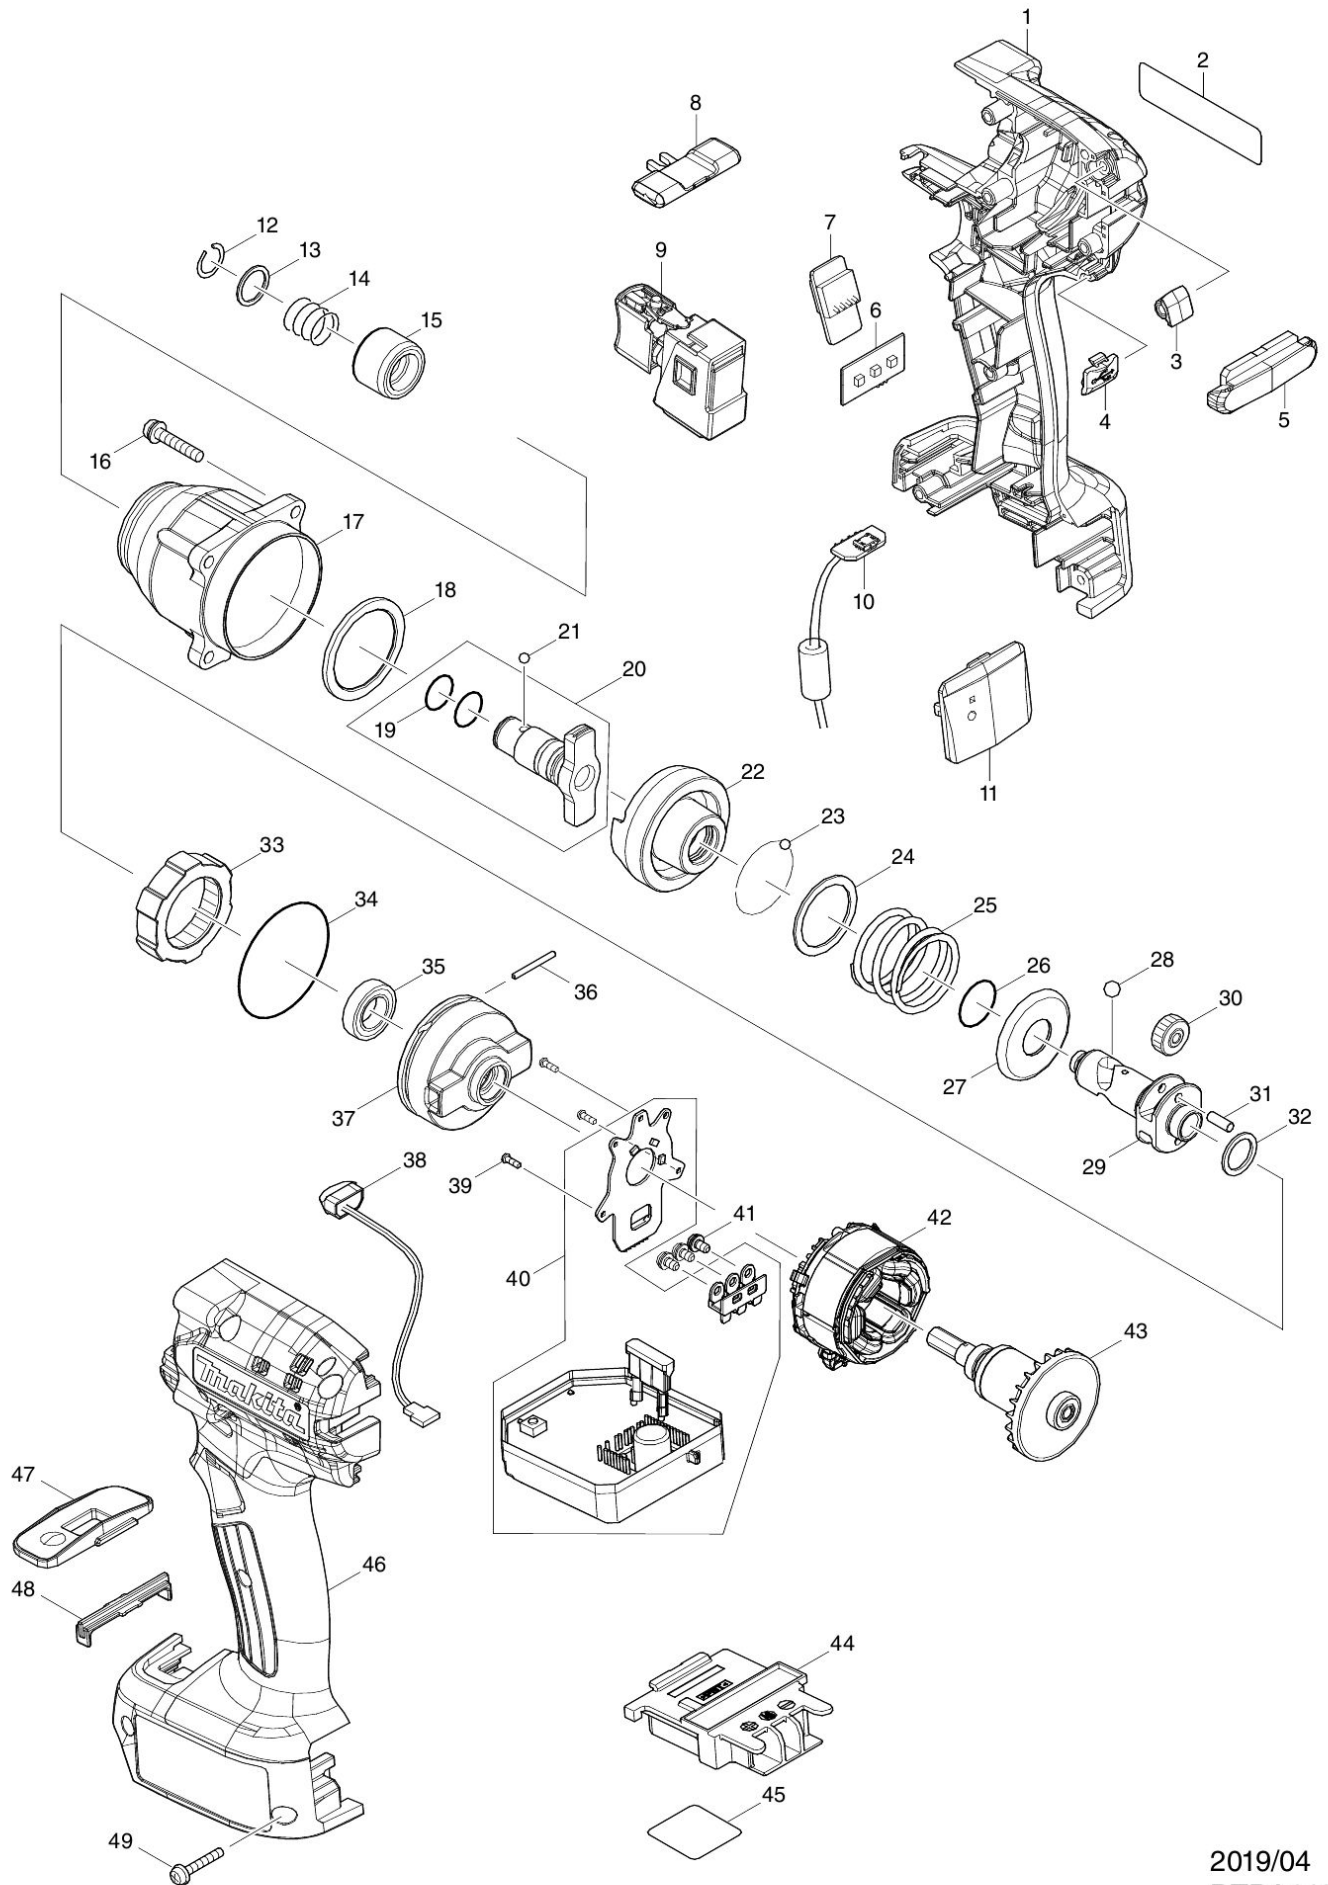

# Partdrawing for DTDA140Z - Slagschroevendraaier

2019/04  
DTDA140