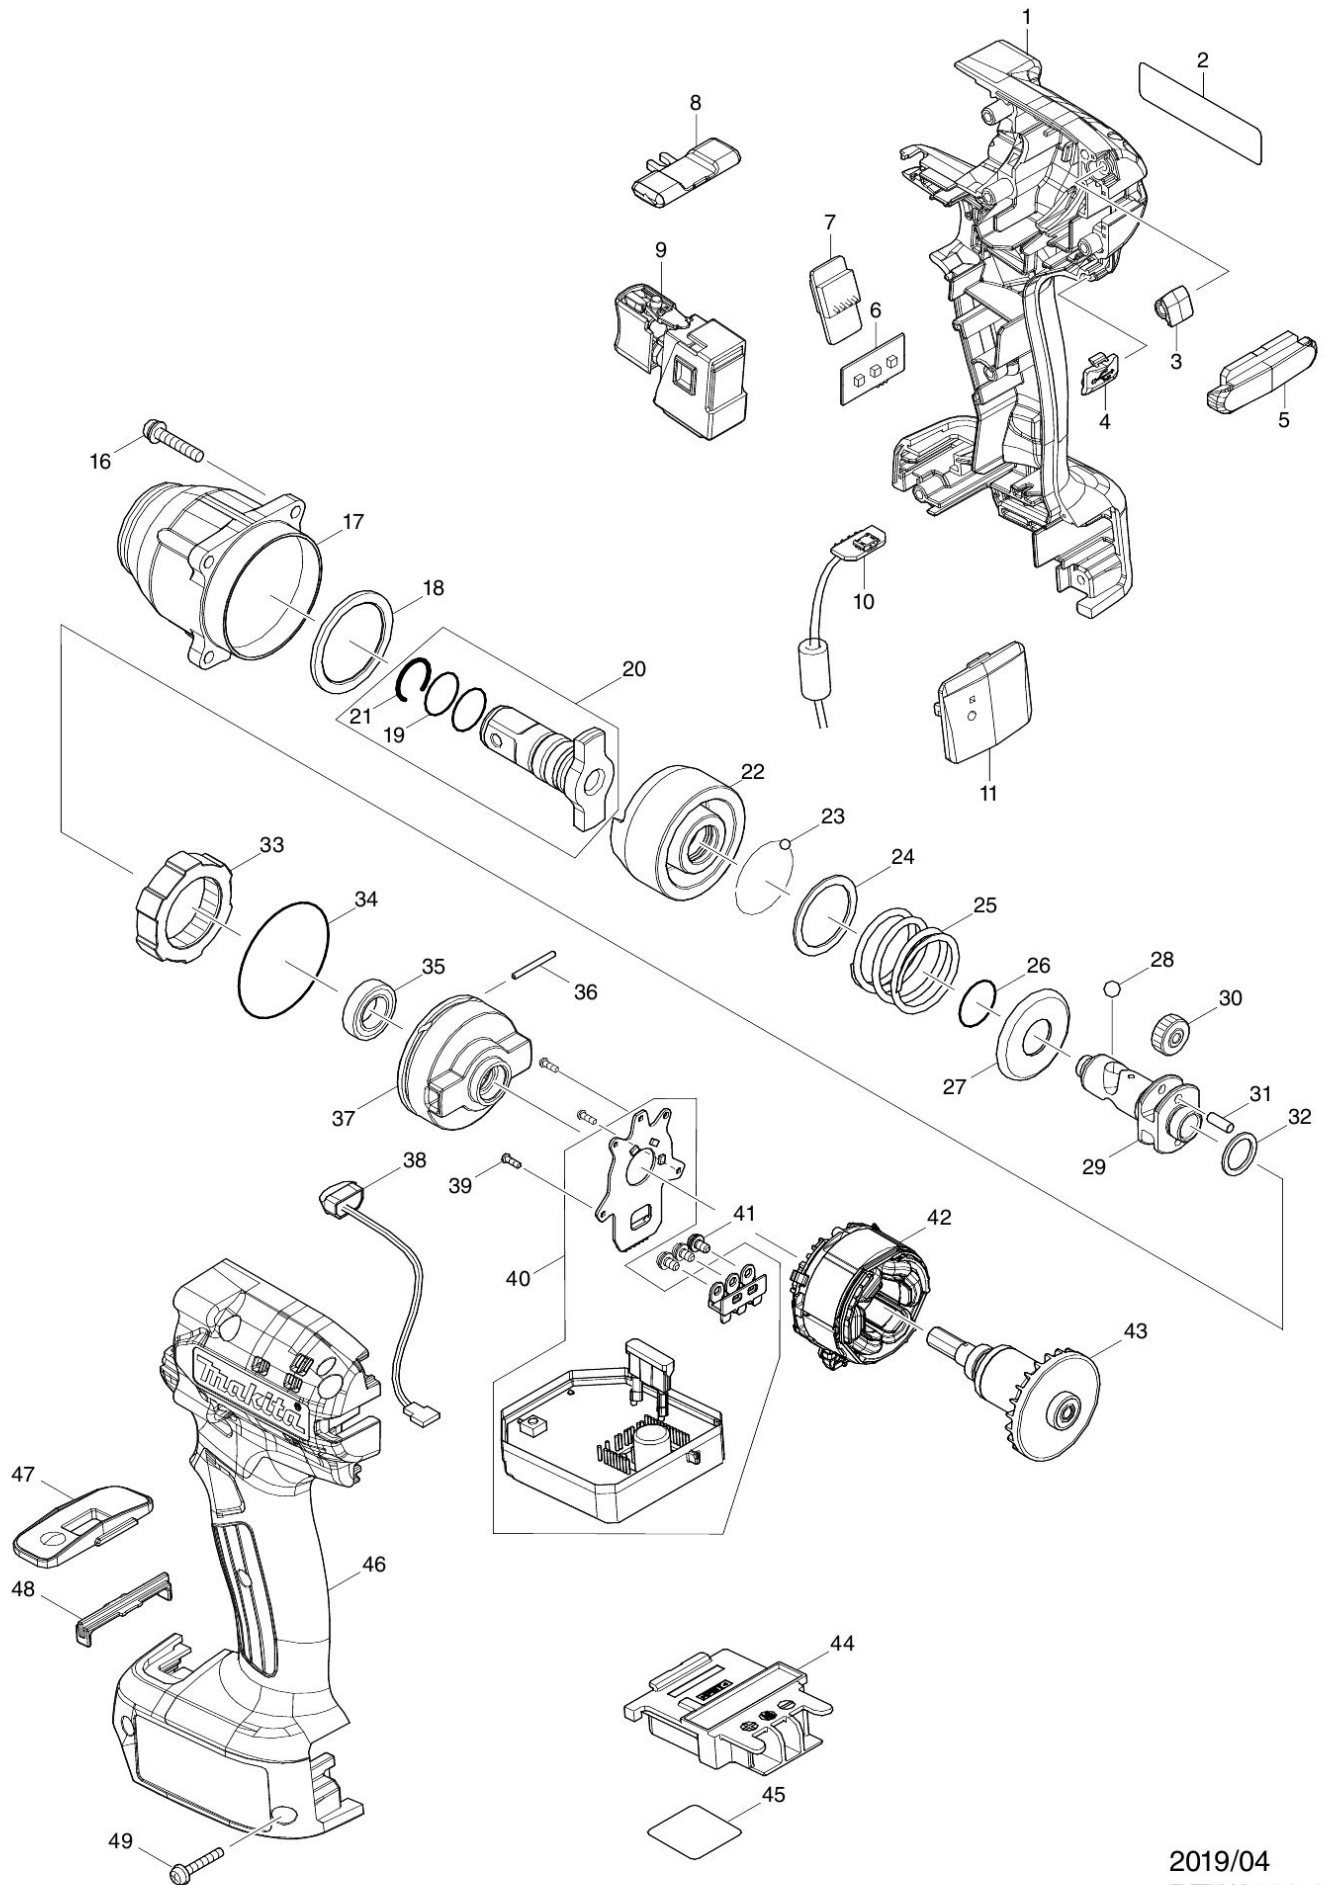

# Partdrawing for DTWA190Z - Slagmoersleutel

2019/04  
DTWA190-02